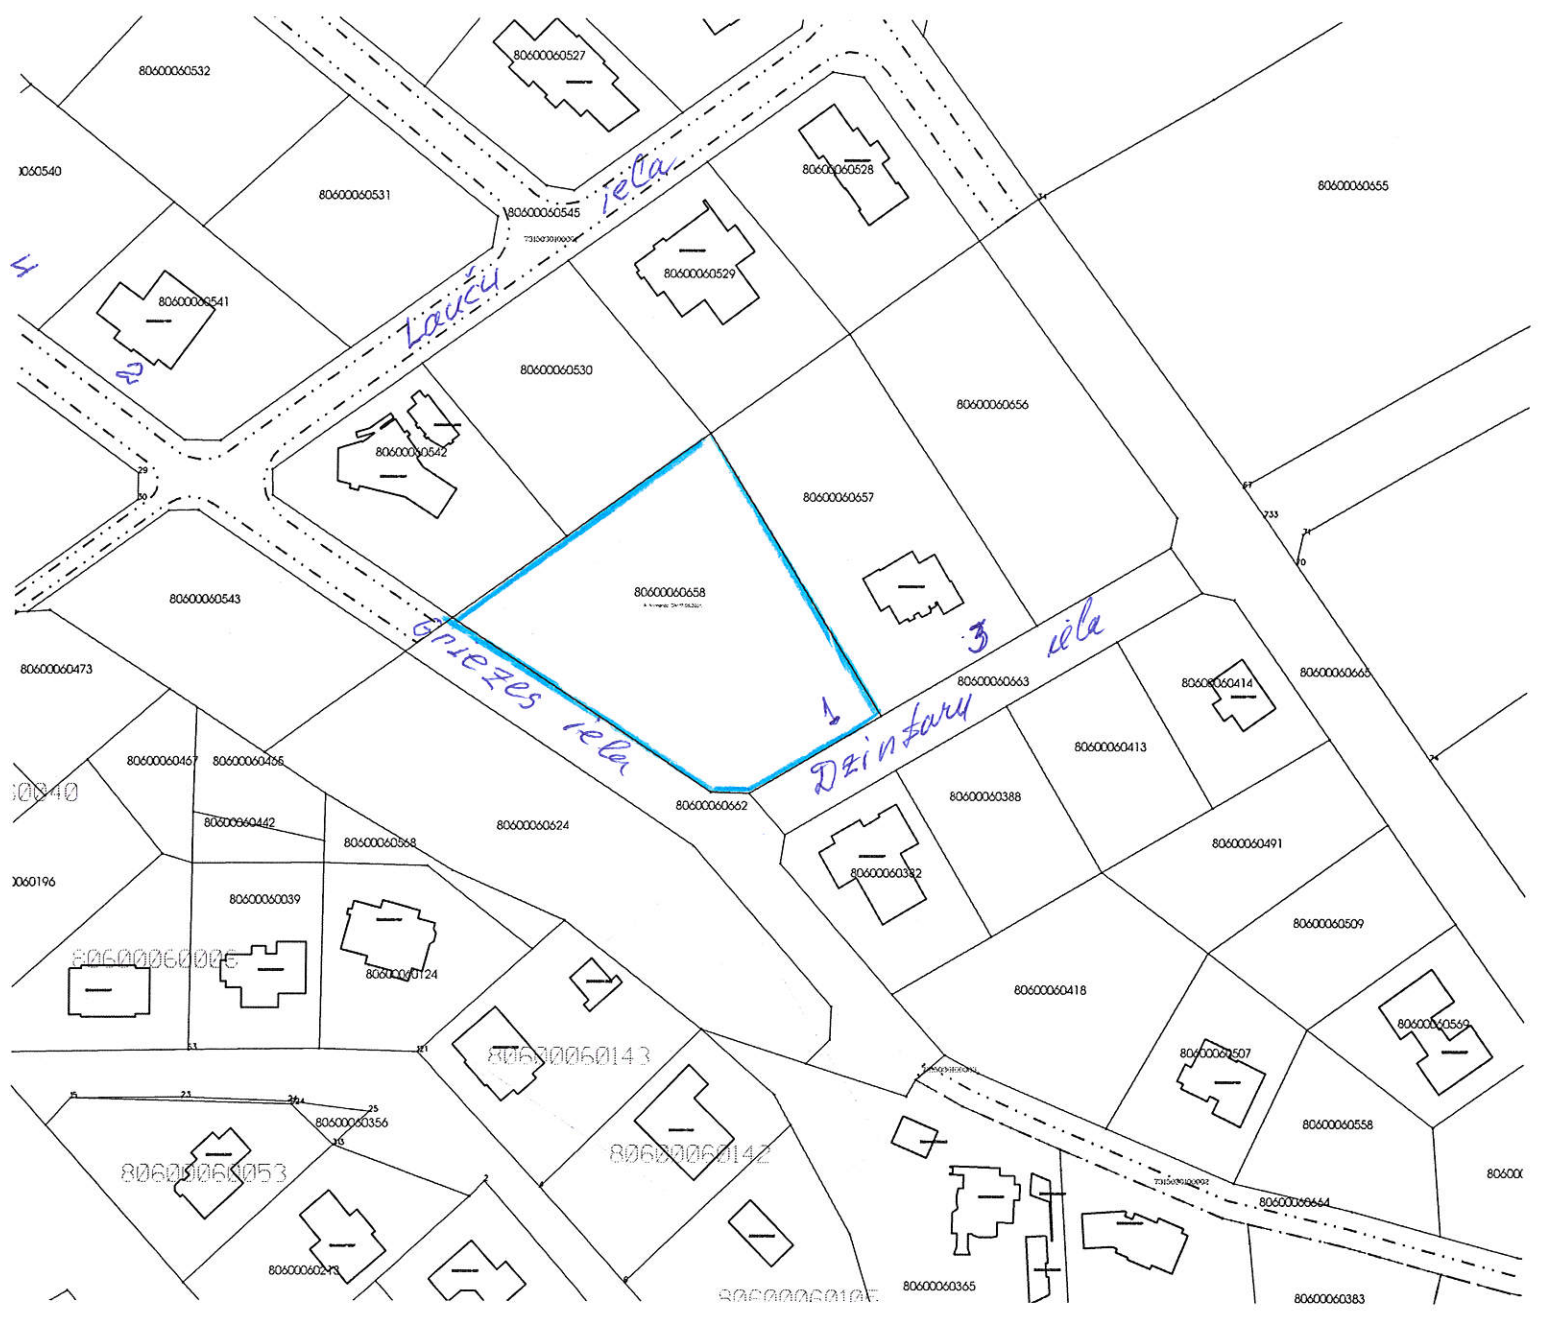

1 cm = 16,71 m

Ropažu novada domes 2021.gada 29.septembra sēdes lēmumam.
Izkopējums no Garkalnes pagasta kadastra kartes.
Zemes vienības kadastra apzīmējums:8060-006-0658.
Adrese:Dzintaru iela 1, Bergi, Garkalnes pagasts, Ropažu novads.

Garkalnes pagasta
zemes ierīkotāja
Rūta Šmite
13.09.2024.

Apzīmējumi: zemes ierīcības projekta robežas