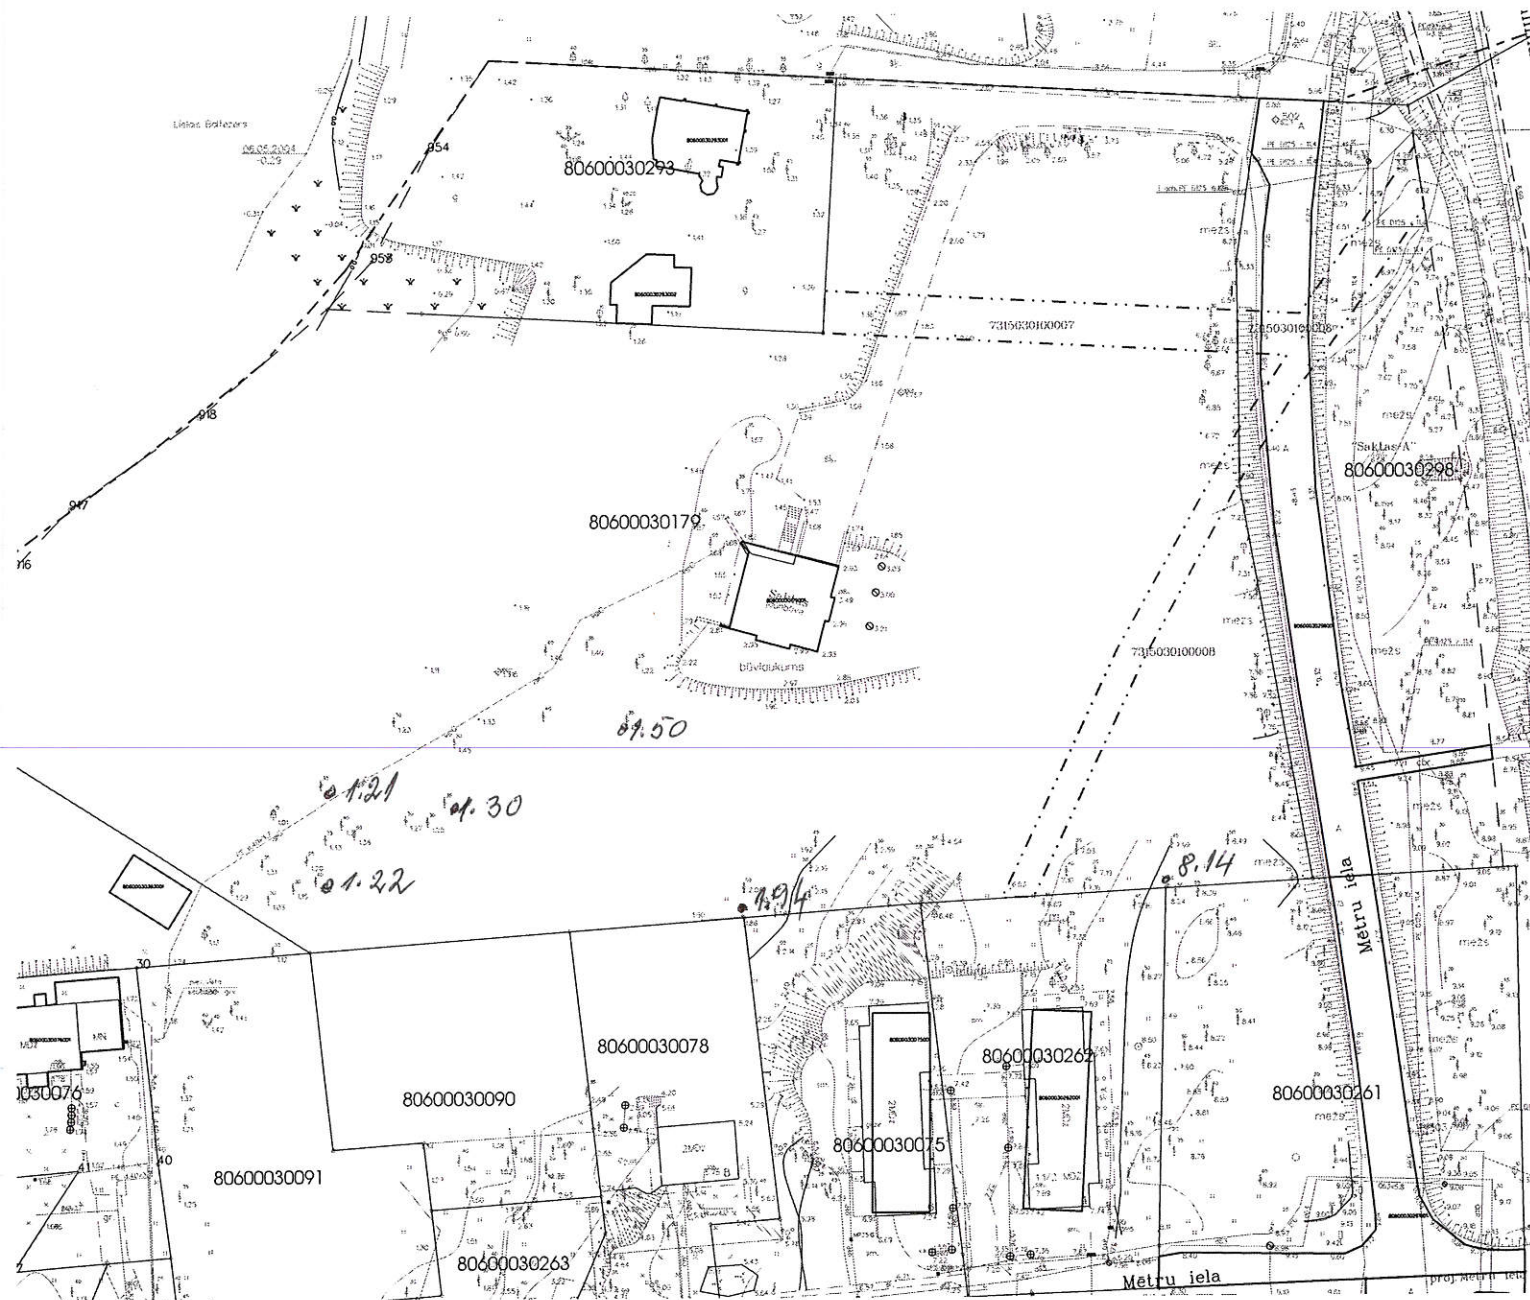

1 cm = 10,72 m

Pielikums

Ropažu novada domes 2021.gada 10.novembra sēdes lēmumam.

Izkopējums no Garkalnes pagasta kadastra kartes

Zemes vienības kadastra apzīmējums:8060-003-0179.

Adrese: "Saktas", Baltezers, Garkalnes pagasts, Ropažu novads.