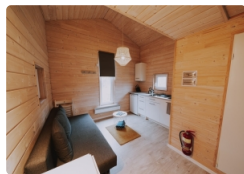

<https://www.ropazi.lv/lv/sporta-komplekss-333>