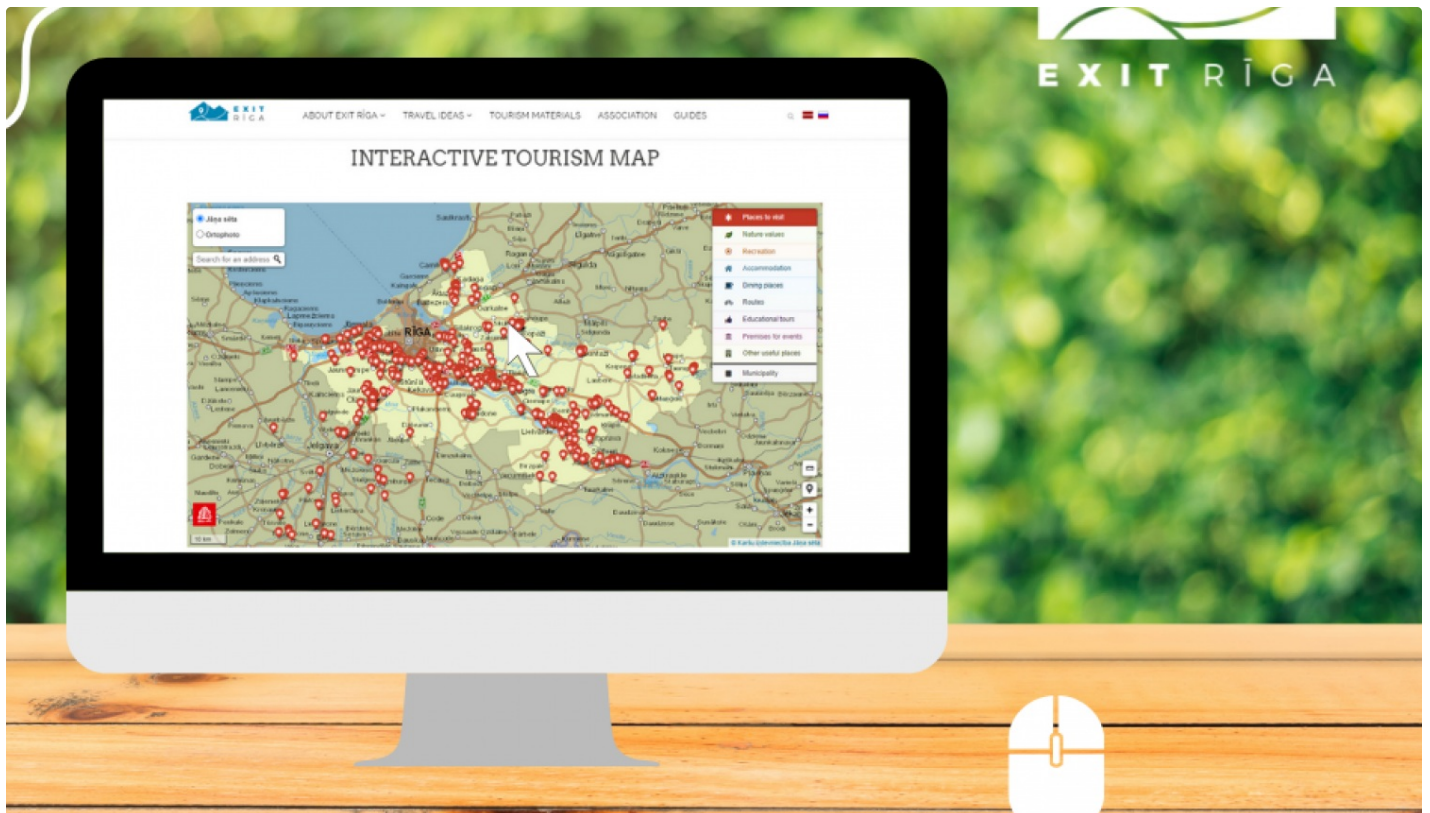

Ropažu
novads

Informācija par EXIT RĪGA tūrisma piedāvājumu tagad pieejama arī svešvalodās

Publicēts: 14.01.2022.

Tūrisms

Ar būtiskiem uzlabojumiem ir papildināta EXIT RĪGA interaktīvā karte: sekojot līdzi novadu administratīvo robežu izmaiņām, arī tūrisma kartē tās atjaunotas. Papildus tam, tikusi atjaunota tūrisma objektu datu bāze un apskates objektu, dabas vērtību, aktīvās atpūtas, izziņojošo ekskursiju kategorijas objektu apraksti tulkoti angļu un krievu valodā. Tas nozīmē, ka informācija par Pierīgas tūrisma piedāvājumu kļuvusi pieejama eksporta tirgum!

Interaktīvā karte ir ērti lietojama tūrisma objektu datu bāze, kurā ir vairāk kā 1500 ierakstu – viss EXIT RĪGA tūrisma piedāvājums, noderīgas vietas ceļotājiem un 63 dažādi maršruti (velo, auto un pastaigu). Kartē var lietot arī maršrutēšanas iespēju, kas ļaus viegli saplānot brīvā laikā pavadīšanu Pierīgā. Tūrisma piedāvājums tiešām ļoti plašs, atliek vien izvēlēties sev interesējošos objektus un posties ceļā!

Interaktīvās kartes atjaunošana un apjomīgie tulkošanas darbi ir pēdējās #LEADER sadarbības projekta “Apkārt Rīgai – vienots tūrisma piedāvājums” aktivitātes. Tas nozīmē, ka projekts īstenots un EXIT RĪGA tūrisma reģionam ir ielikts spēcīgs pamats, uz kā turpmākā starpnovadu sadarbība var turpināties.

Jau iepriekš ziņots, ka projekta ietvaros tapis zīmols EXIT RĪGA, norisinājušies divi apmācību semināri tūrisma pakalpojumu sniedzējiem, notikušas tūrisma pakalpojumu sniedzēju pārstāvju un sociālo tīklu influenceru vizītes, tapusi īsfilma par ceļošanu Pierīgā dažādos gadalaikos, apvienots tūrisma piedāvājums interaktīvajā kartē un izveidota vienota vietne www.exitriga.lv.